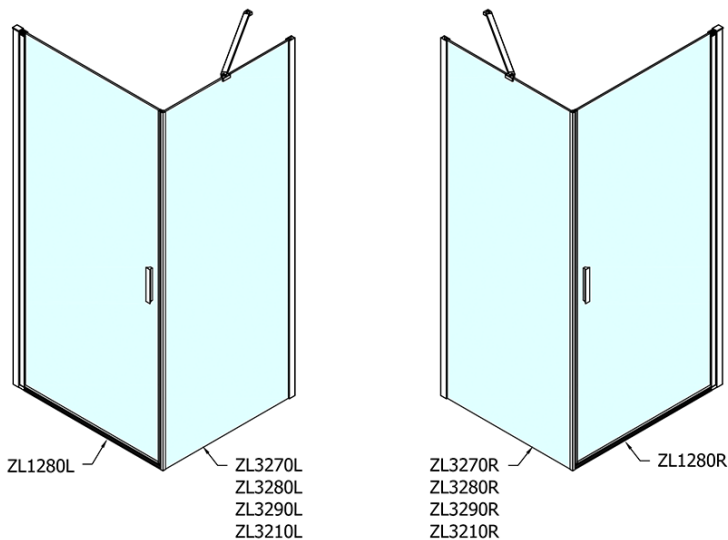

Produktový list

Objednací kód: **ZL1280ZL3270**

Zoom Line obdélníkový sprchový kout 800x700mm L/P varianta

	B
ZL1280-ZL3270	670-690
ZL1280-ZL3280	770-790
ZL1280-ZL3290	870-890
ZL1280-ZL3210	970-990