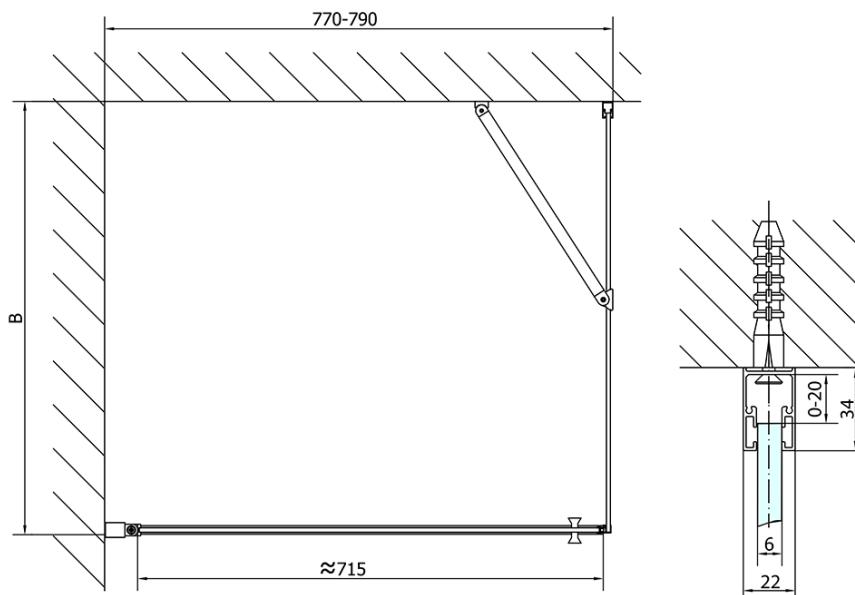

Produktový list

Objednací kód: **ZL1280ZL3270**

Zoom Line obdélníkový sprchový kout 800x700mm L/P varianta

	B
ZL1280-ZL3270	670-690
ZL1280-ZL3280	770-790
ZL1280-ZL3290	870-890
ZL1280-ZL3210	970-990