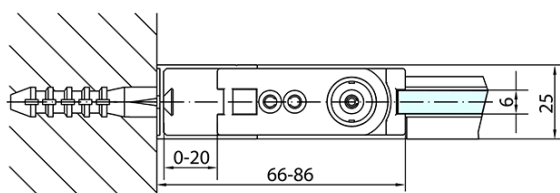

Produktový list

Objednací kód: **ZL1280ZL3270**

Zoom Line obdélníkový sprchový kout 800x700mm L/P varianta

	B
ZL1280-ZL3270	670-690
ZL1280-ZL3280	770-790
ZL1280-ZL3290	870-890
ZL1280-ZL3210	970-990